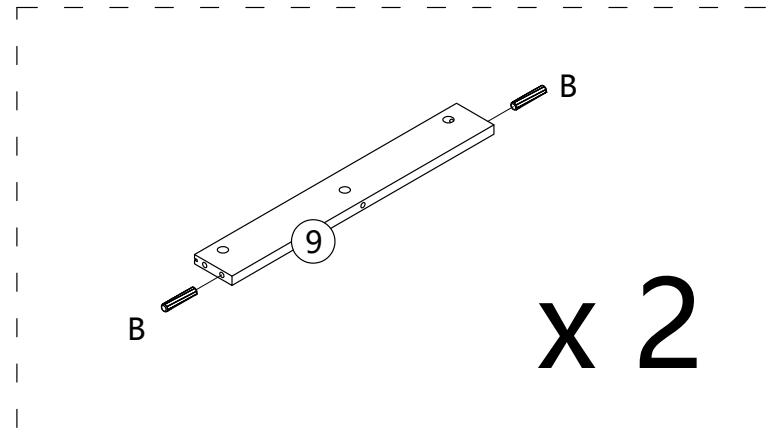

Schritt 1

 A1	 B
17PCS	8 x 40MM 20PCS