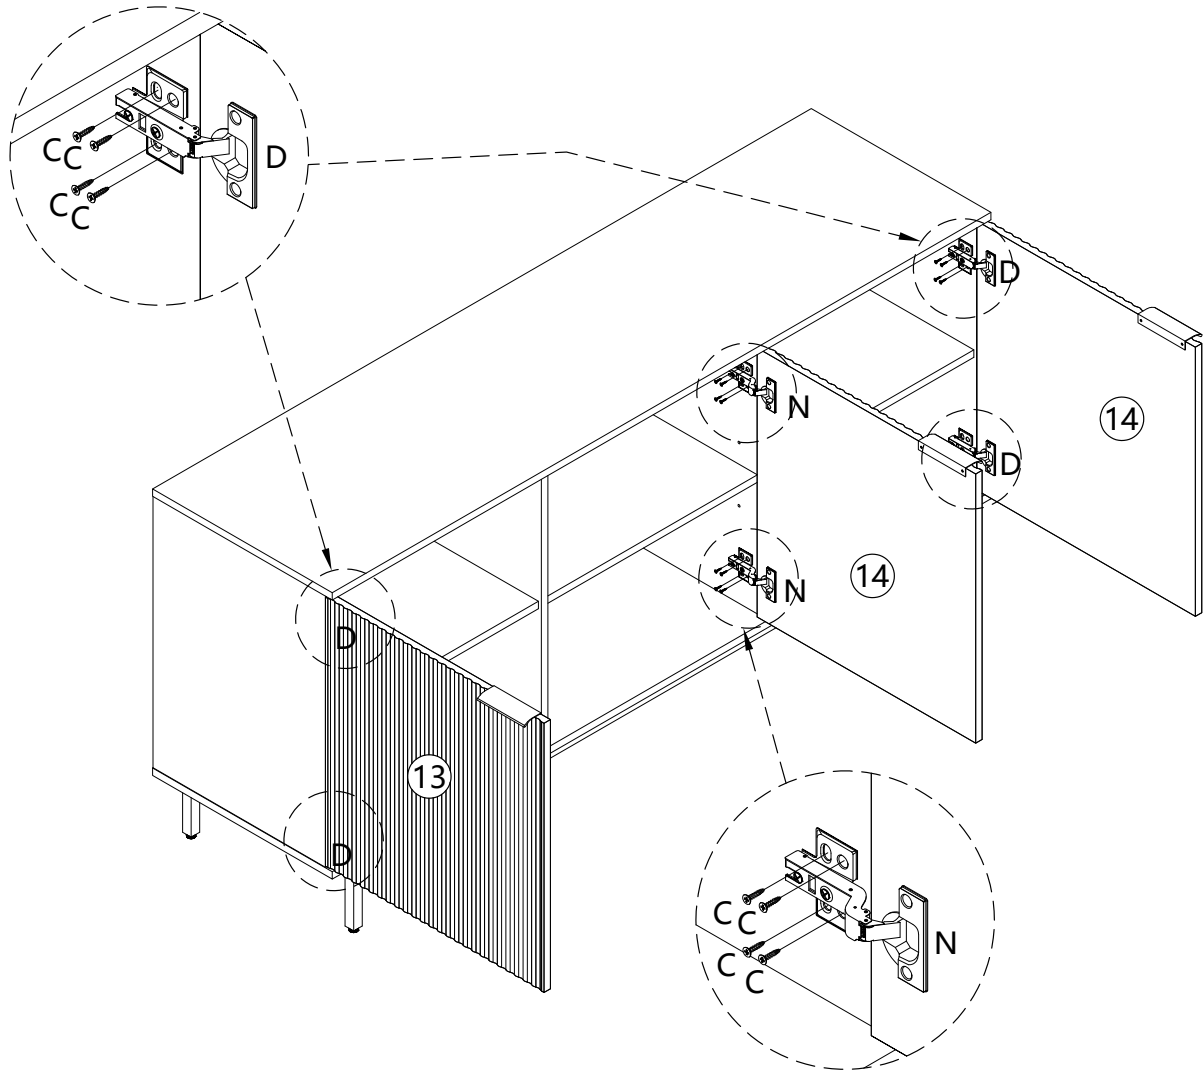

WAND

Schritt 10

Schritt 11

C  3.5 x 14MM 12PCS	D  4PCS	F  3SETS	N  2PCS
---	---	--	---

Schritt 12

- A. Stelle diese Schrauben ein, um den Abstand zwischen dem oberen und unteren Teil der Türverkleidung einzustellen.
- B. Stelle diese Schrauben ein, um den linken und rechten Abstand der Türverkleidung einzustellen.
- C. Stelle diese Schraube ein, um den Längsabstand der Türverkleidung einzustellen

Home Deluxe GmbH
Schanzweg 2
32312 Lübbecke
Deutschland
Tel.: +49 (0)5743 6181-0
www.home-deluxe-gmbh.de

Sideboard NYLA
Artikel-ID: 25869 / Varianten-ID: 61798
Sideboard NYLA 154 x 73 cm Natur/Schwarz - Paket 1 von 2
Artikel-ID: 25867 / Varianten-ID: 61796
Sideboard NYLA 154 x 73 cm Natur/Schwarz - Paket 2 von 2
Artikel-ID: 25868 / Varianten-ID: 61797
BDA-294-00-NYLA_Sideboard groß
2024/11