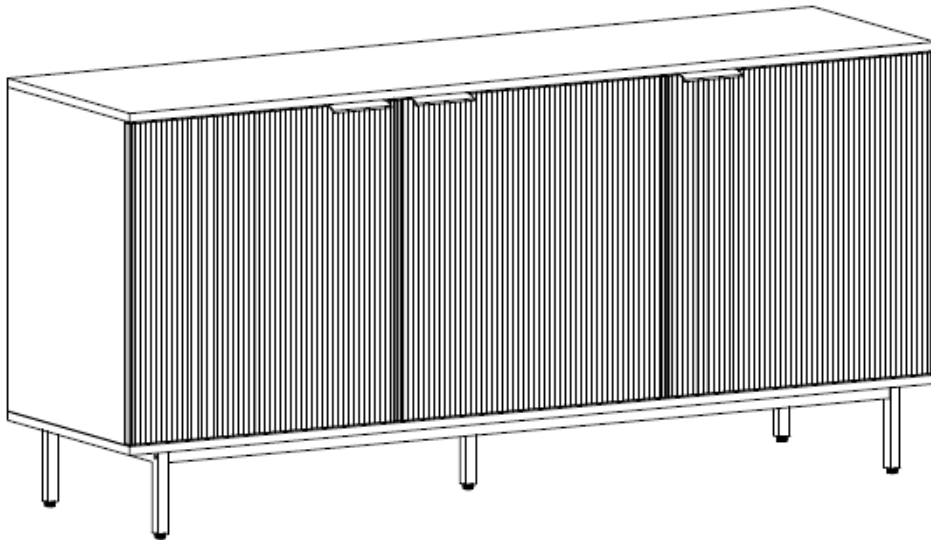

Gebrauchsanweisung Sideboard NYLA - 154 x 73 cm Natur/Schwarz

Designed in Germany

**Wichtig:
FÜR SPÄTERE BEZUGNAHME
AUFBEWAHREN. SORGFÄLTIG LESEN!**

Teileliste

Lieferumfang 1

 <p>1</p> <p>1PC</p>	 <p>6</p> <p>2PCS</p>	 <p>7</p> <p>1PC</p>
 <p>8</p> <p>1PC</p>	 <p>9</p> <p>2PCS</p>	 <p>10</p> <p>1PC</p>
 <p>15</p> <p>2PCS</p>	 <p>16</p> <p>2PCS</p>	