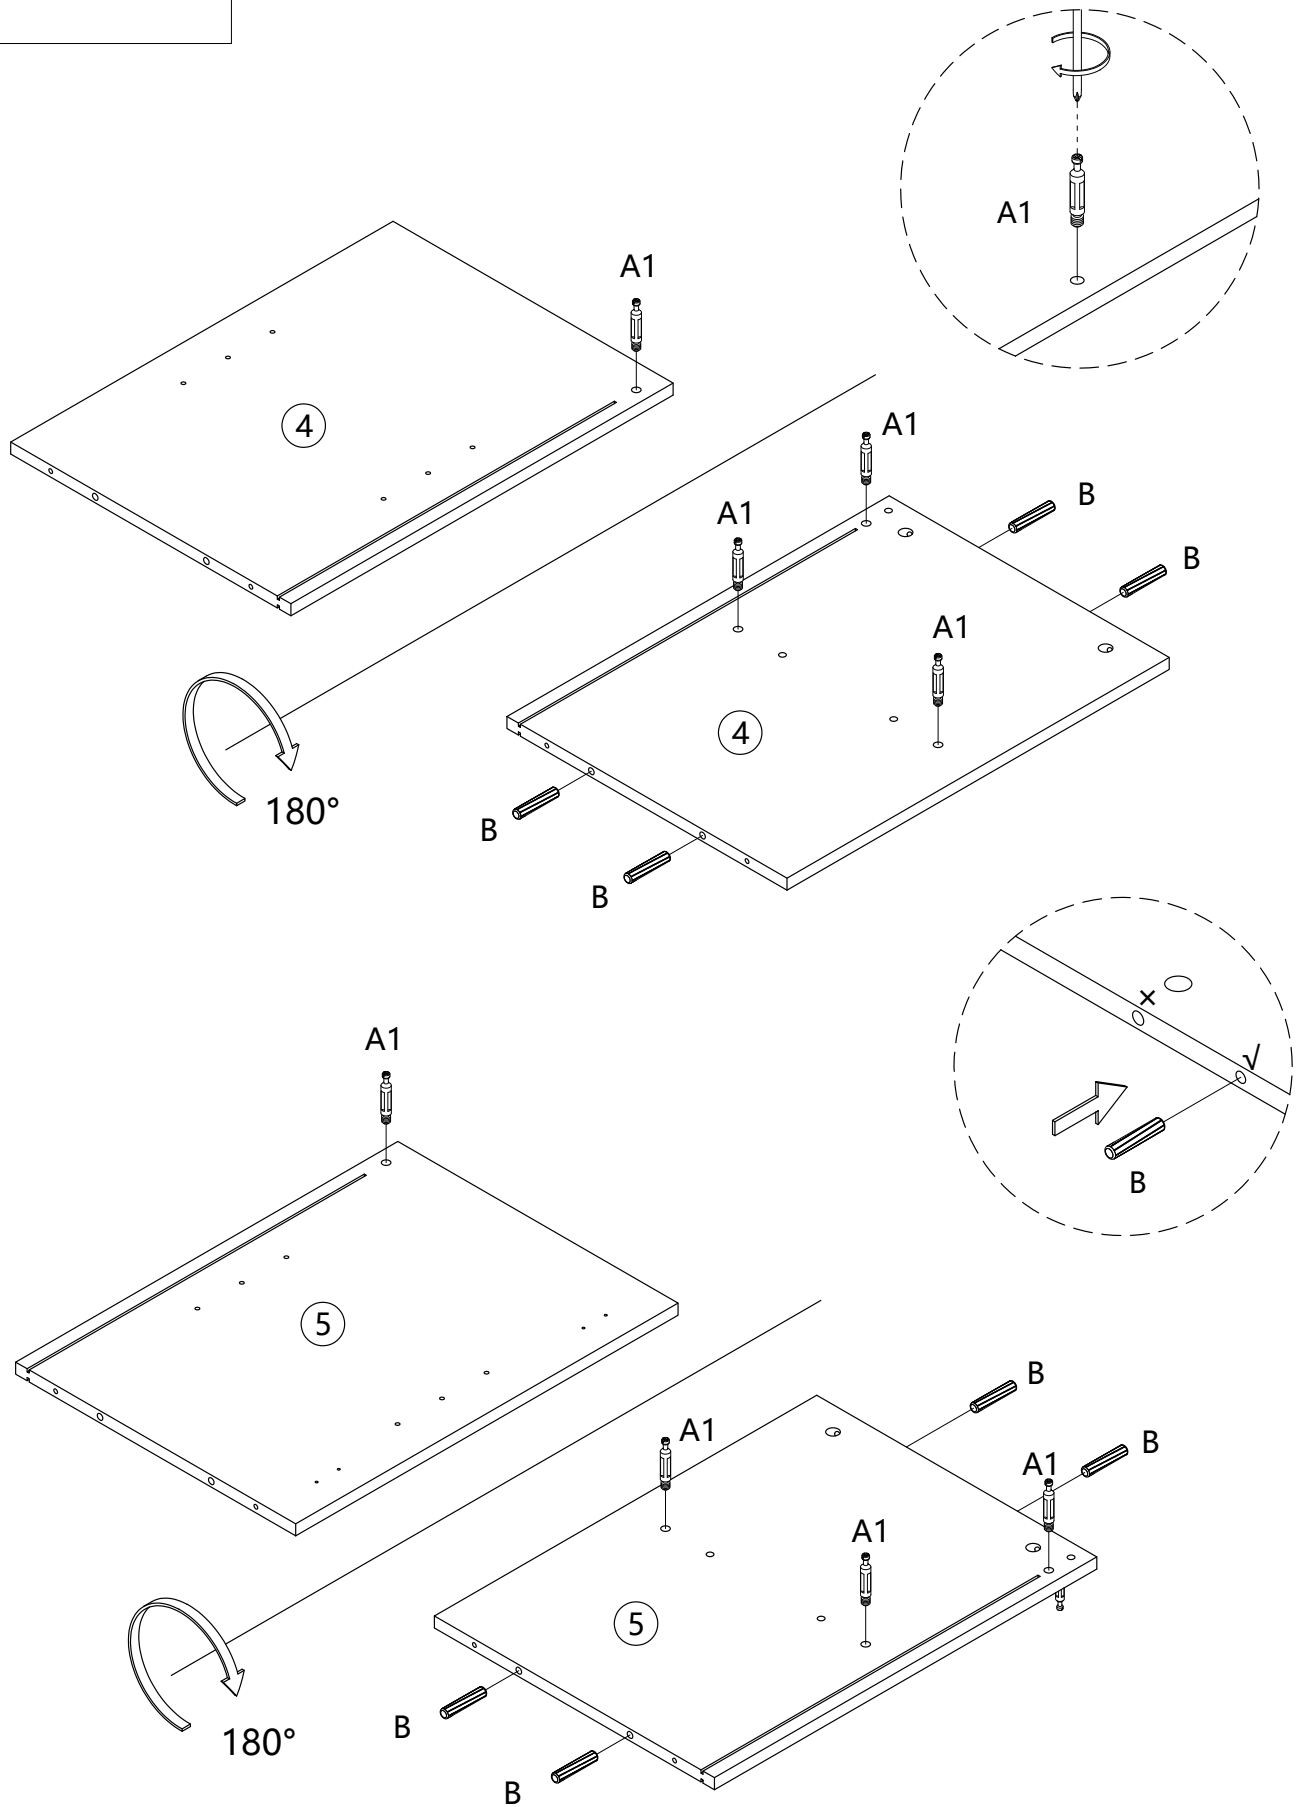

Gebrauchsanweisung Sideboard NYLA - 154 x 73 cm Natur/Schwarz

Designed in Germany

**Wichtig:
FÜR SPÄTERE BEZUGNAHME
AUFBEWAHREN. SORGFÄLTIG LESEN!**

Teileliste

Lieferumfang 1

 <p>1</p> <p>1PC</p>	 <p>6</p> <p>2PCS</p>	 <p>7</p> <p>1PC</p>
 <p>8</p> <p>1PC</p>	 <p>9</p> <p>2PCS</p>	 <p>10</p> <p>1PC</p>
 <p>15</p> <p>2PCS</p>	 <p>16</p> <p>2PCS</p>	

Lieferumfang 2

 <p>2</p> <p>1PC</p>	 <p>3</p> <p>1PC</p>	 <p>4</p> <p>1PC</p>
 <p>5</p> <p>1PC</p>	 <p>11</p> <p>2PCS</p>	 <p>12</p> <p>1PC</p>
 <p>13</p> <p>1PC</p>	 <p>14</p> <p>2PCS</p>	

Lieferumfang Ersatzteile

<p>A</p>  <p>A1 A2 25STES</p>	<p>B</p>  <p>8 x 40MM 28PCS</p>	<p>C</p>  <p>3.5 x 14MM 48PCS</p>	<p>D</p>  <p>4PCS</p>
<p>E</p>  <p>7 x 50MM 8PCS</p>	<p>F</p>  <p>3SETS</p>	<p>G</p>  <p>12PCS</p>	<p>H</p>  <p>5PCS</p>
<p>J</p>  <p>M6 x 30MM 12PCS</p>	<p>K</p>  <p>M6 x 35MM 4PCS</p>	<p>L</p>  <p>2STES</p>	<p>M</p>  <p>M6 x 12MM 2PCS</p>
<p>N</p>  <p>2PCS</p>	<p>P</p>  <p>4PCS</p>	<p>17</p>  <p>1PC</p>	

Schritt 1

 A1	 B
17PCS	8 x 40MM 20PCS

Schritt 2

Schritt 3

A2

12PCS

Schritt 4

A2