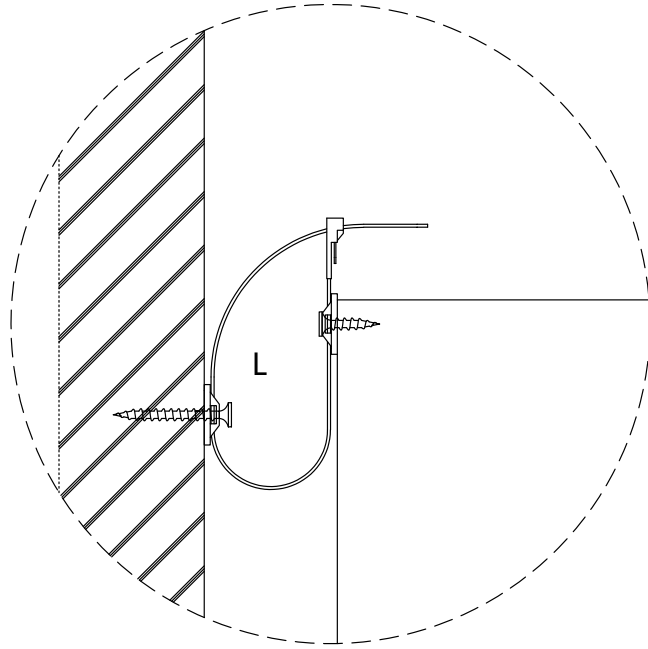

13PCS

Schritt 5

E

7 x 50MM

8PCS

Schritt 6

C  3.5 x 14MM 12PCS	G  12PCS
---	--

Schritt 7

K  M6 x 35MM 4PCS

Schritt 8

H		J		M	
5PCS		M6 x 30MM	12PCS	M6 x 12MM	2PCS

Schritt 9

1.

2.

3.

4.

WAND

Schritt 10

Schritt 11

C  3.5 x 14MM 12PCS	D  4PCS	F  3SETS	N  2PCS
---	---	--	---

Schritt 12

- A. Stelle diese Schrauben ein, um den Abstand zwischen dem oberen und unteren Teil der Türverkleidung einzustellen.
- B. Stelle diese Schrauben ein, um den linken und rechten Abstand der Türverkleidung einzustellen.
- C. Stelle diese Schraube ein, um den Längsabstand der Türverkleidung einzustellen