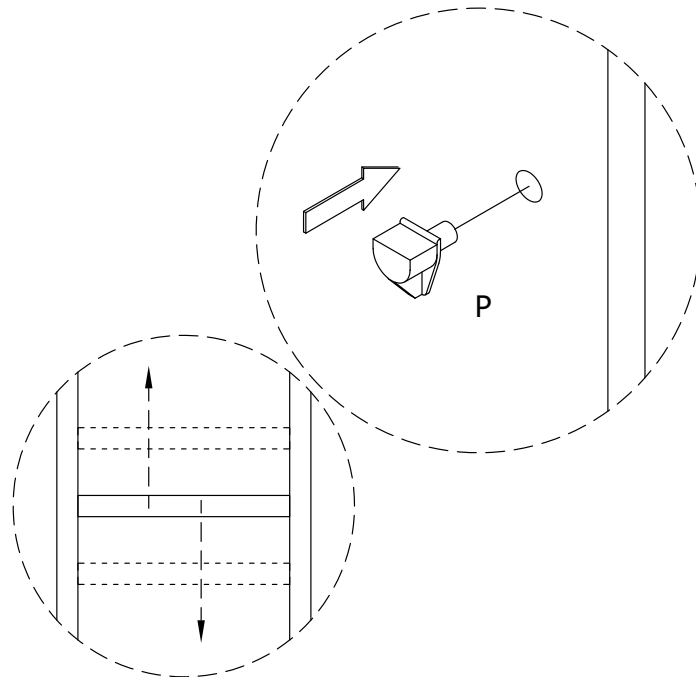

13PCS

Schritt 5

E

7 x 50MM

8PCS

Schritt 6

C  3.5 x 14MM 12PCS	G  12PCS
---	--

Schritt 7

K  M6 x 35MM 4PCS

Schritt 8

H		J		M	
5PCS		M6 x 30MM	12PCS	M6 x 12MM	2PCS

Schritt 9

1.

2.

3.

4.

WAND

Schritt 10

Schritt 11

C  3.5 x 14MM 12PCS	D  4PCS	F  3SETS	N  2PCS
---	---	--	---

Schritt 12

- A. Stelle diese Schrauben ein, um den Abstand zwischen dem oberen und unteren Teil der Türverkleidung einzustellen.
- B. Stelle diese Schrauben ein, um den linken und rechten Abstand der Türverkleidung einzustellen.
- C. Stelle diese Schraube ein, um den Längsabstand der Türverkleidung einzustellen