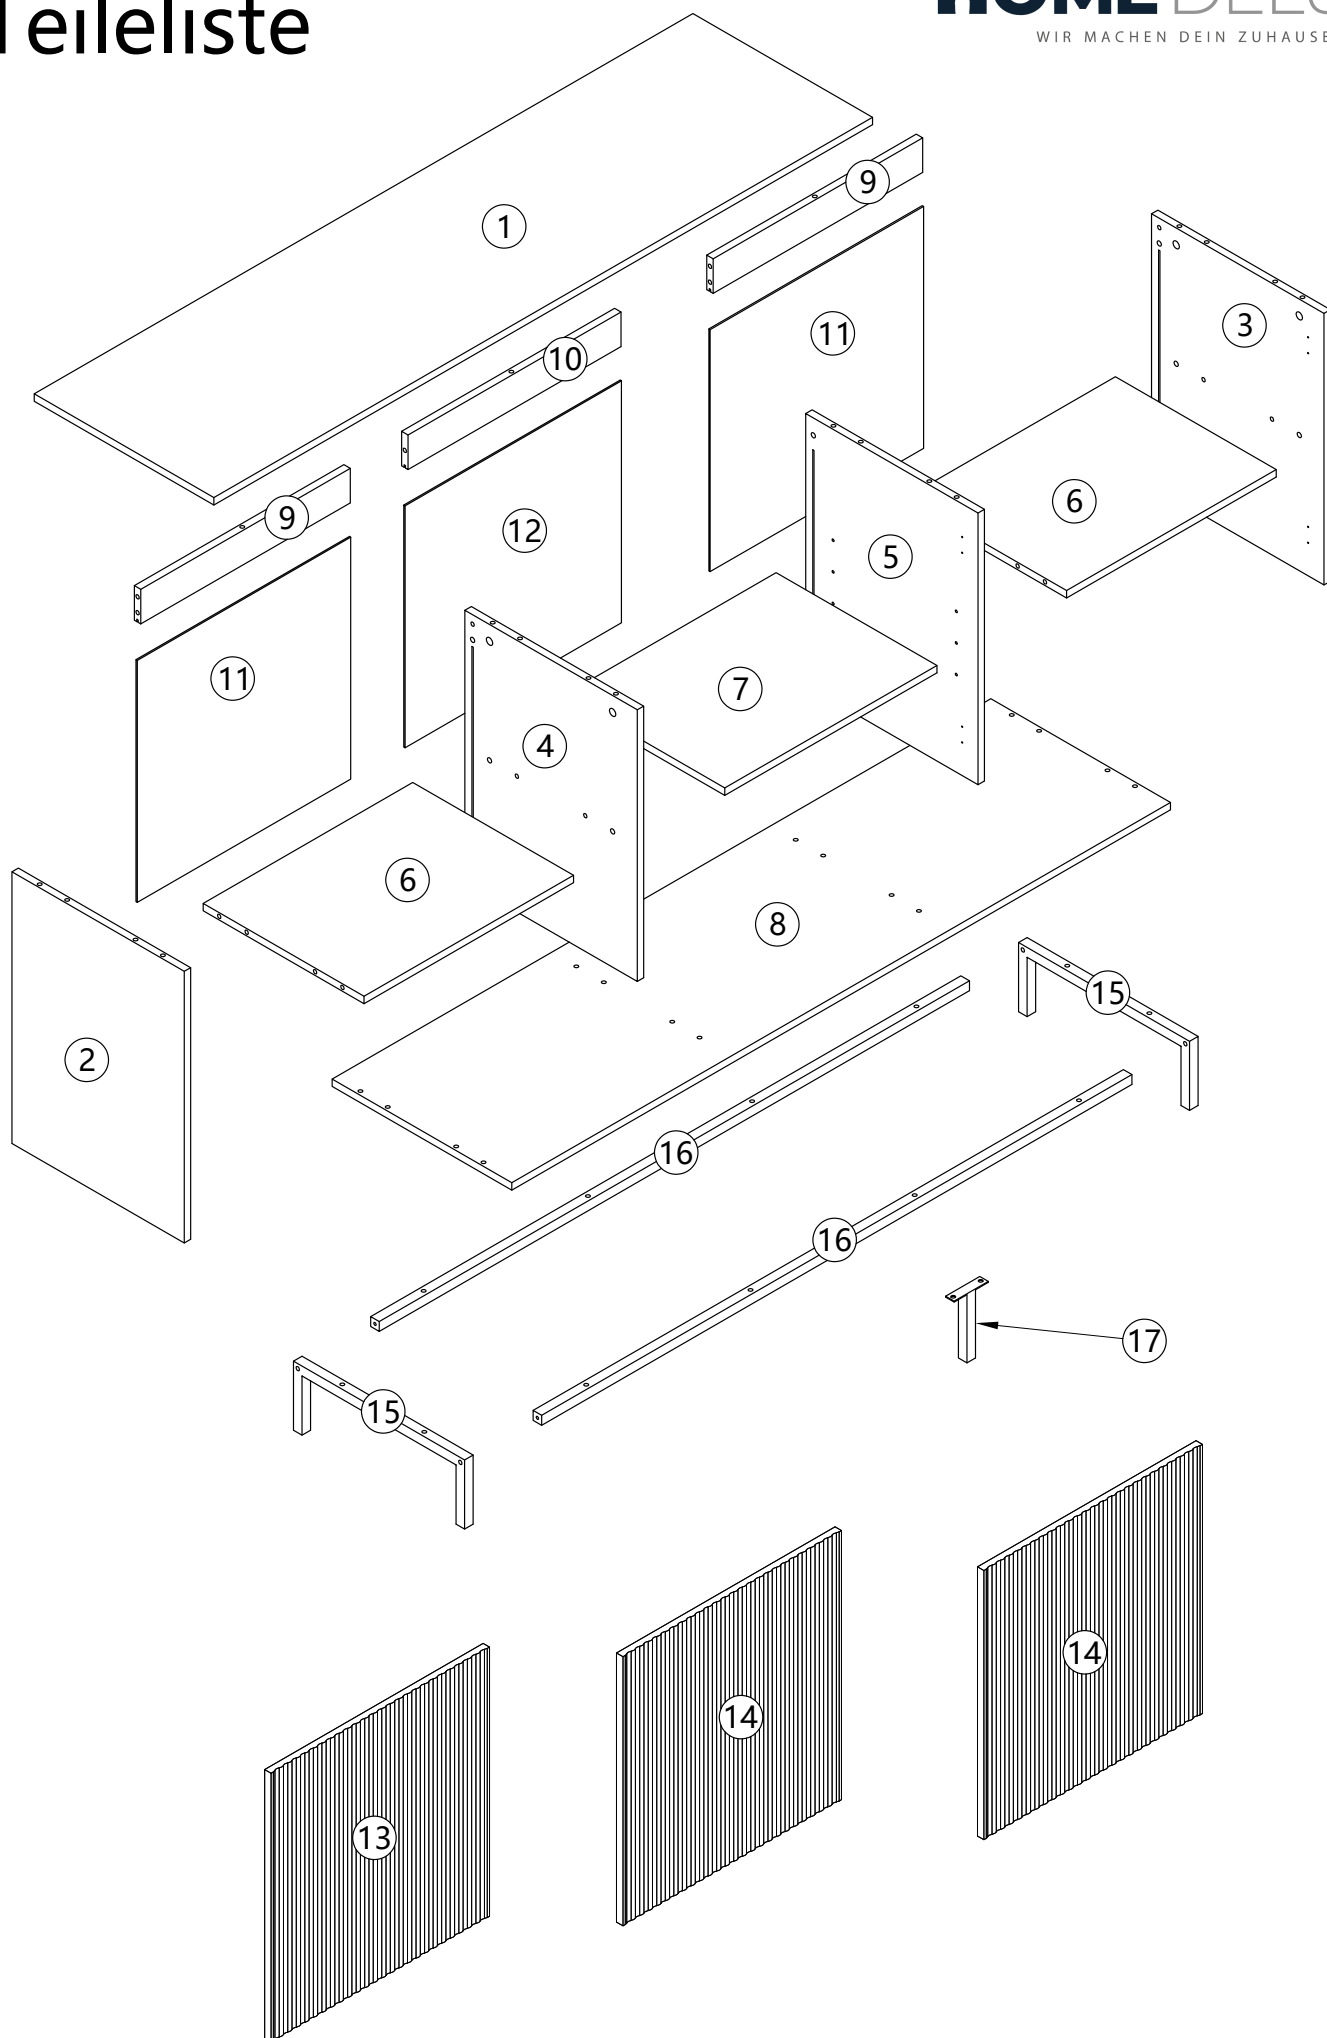

Gebrauchsanweisung Sideboard NYLA - 154 x 73 cm Natur/Schwarz

Designed in Germany

**Wichtig:
FÜR SPÄTERE BEZUGNAHME
AUFBEWAHREN. SORGFÄLTIG LESEN!**

Teileliste

Lieferumfang 1

 <p>1</p> <p>1PC</p>	 <p>6</p> <p>2PCS</p>	 <p>7</p> <p>1PC</p>
 <p>8</p> <p>1PC</p>	 <p>9</p> <p>2PCS</p>	 <p>10</p> <p>1PC</p>
 <p>15</p> <p>2PCS</p>	 <p>16</p> <p>2PCS</p>	

Lieferumfang 2

 <p>2</p> <p>1PC</p>	 <p>3</p> <p>1PC</p>	 <p>4</p> <p>1PC</p>
 <p>5</p> <p>1PC</p>	 <p>11</p> <p>2PCS</p>	 <p>12</p> <p>1PC</p>
 <p>13</p> <p>1PC</p>	 <p>14</p> <p>2PCS</p>	

Lieferumfang Ersatzteile