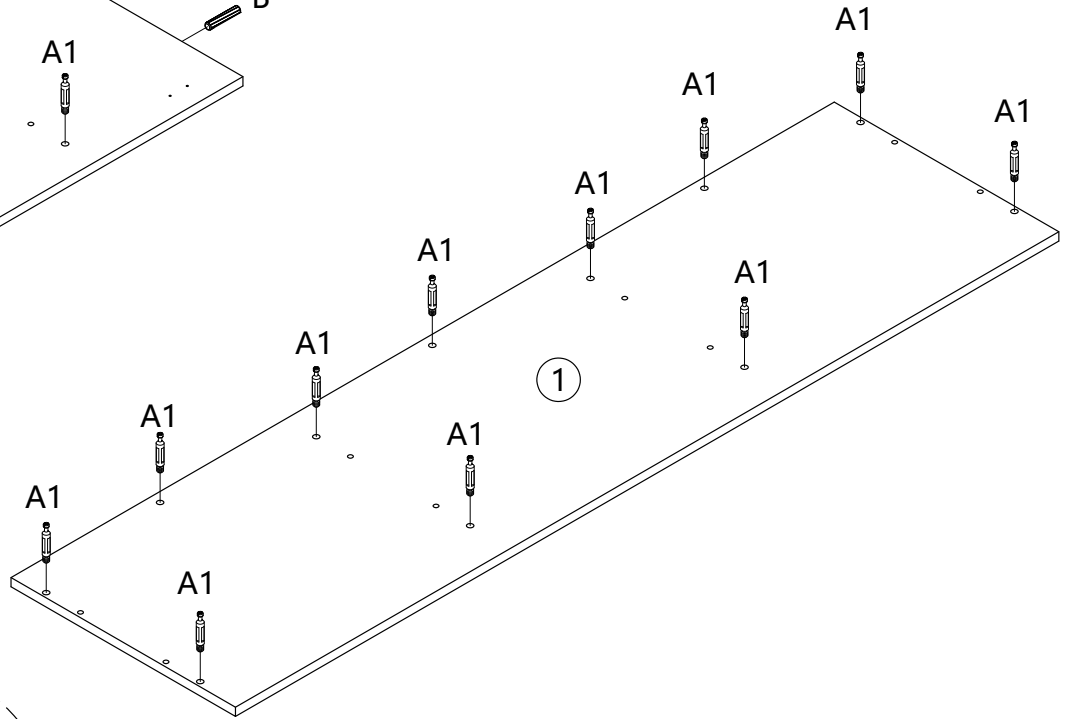

Gebrauchsanweisung Sideboard NYLA - 154 x 73 cm Natur/Schwarz

Designed in Germany

**Wichtig:
FÜR SPÄTERE BEZUGNAHME
AUFBEWAHREN. SORGFÄLTIG LESEN!**

Teileliste

Lieferumfang 1

 <p>1</p> <p>1PC</p>	 <p>6</p> <p>2PCS</p>	 <p>7</p> <p>1PC</p>
 <p>8</p> <p>1PC</p>	 <p>9</p> <p>2PCS</p>	 <p>10</p> <p>1PC</p>
 <p>15</p> <p>2PCS</p>	 <p>16</p> <p>2PCS</p>	

Lieferumfang 2

 <p>2</p> <p>1PC</p>	 <p>3</p> <p>1PC</p>	 <p>4</p> <p>1PC</p>
 <p>5</p> <p>1PC</p>	 <p>11</p> <p>2PCS</p>	 <p>12</p> <p>1PC</p>
 <p>13</p> <p>1PC</p>	 <p>14</p> <p>2PCS</p>	

Lieferumfang Ersatzteile

<p>A</p>  <p>A1 A2 25STES</p>	<p>B</p>  <p>8 x 40MM 28PCS</p>	<p>C</p>  <p>3.5 x 14MM 48PCS</p>	<p>D</p>  <p>4PCS</p>
<p>E</p>  <p>7 x 50MM 8PCS</p>	<p>F</p>  <p>3SETS</p>	<p>G</p>  <p>12PCS</p>	<p>H</p>  <p>5PCS</p>
<p>J</p>  <p>M6 x 30MM 12PCS</p>	<p>K</p>  <p>M6 x 35MM 4PCS</p>	<p>L</p>  <p>2STES</p>	<p>M</p>  <p>M6 x 12MM 2PCS</p>
<p>N</p>  <p>2PCS</p>	<p>P</p>  <p>4PCS</p>	<p>17</p>  <p>1PC</p>	

Schritt 1

 A1	 B
17PCS	8 x 40MM 20PCS

Schritt 2

Schritt 3

A2

12PCS

Schritt 4

A2