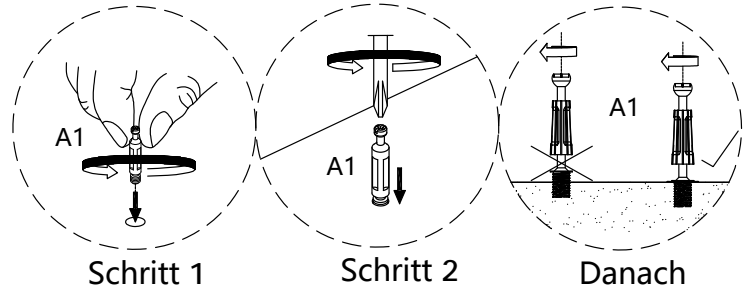

Schritt 1

 A1	 B
17PCS	8 x 40MM 20PCS